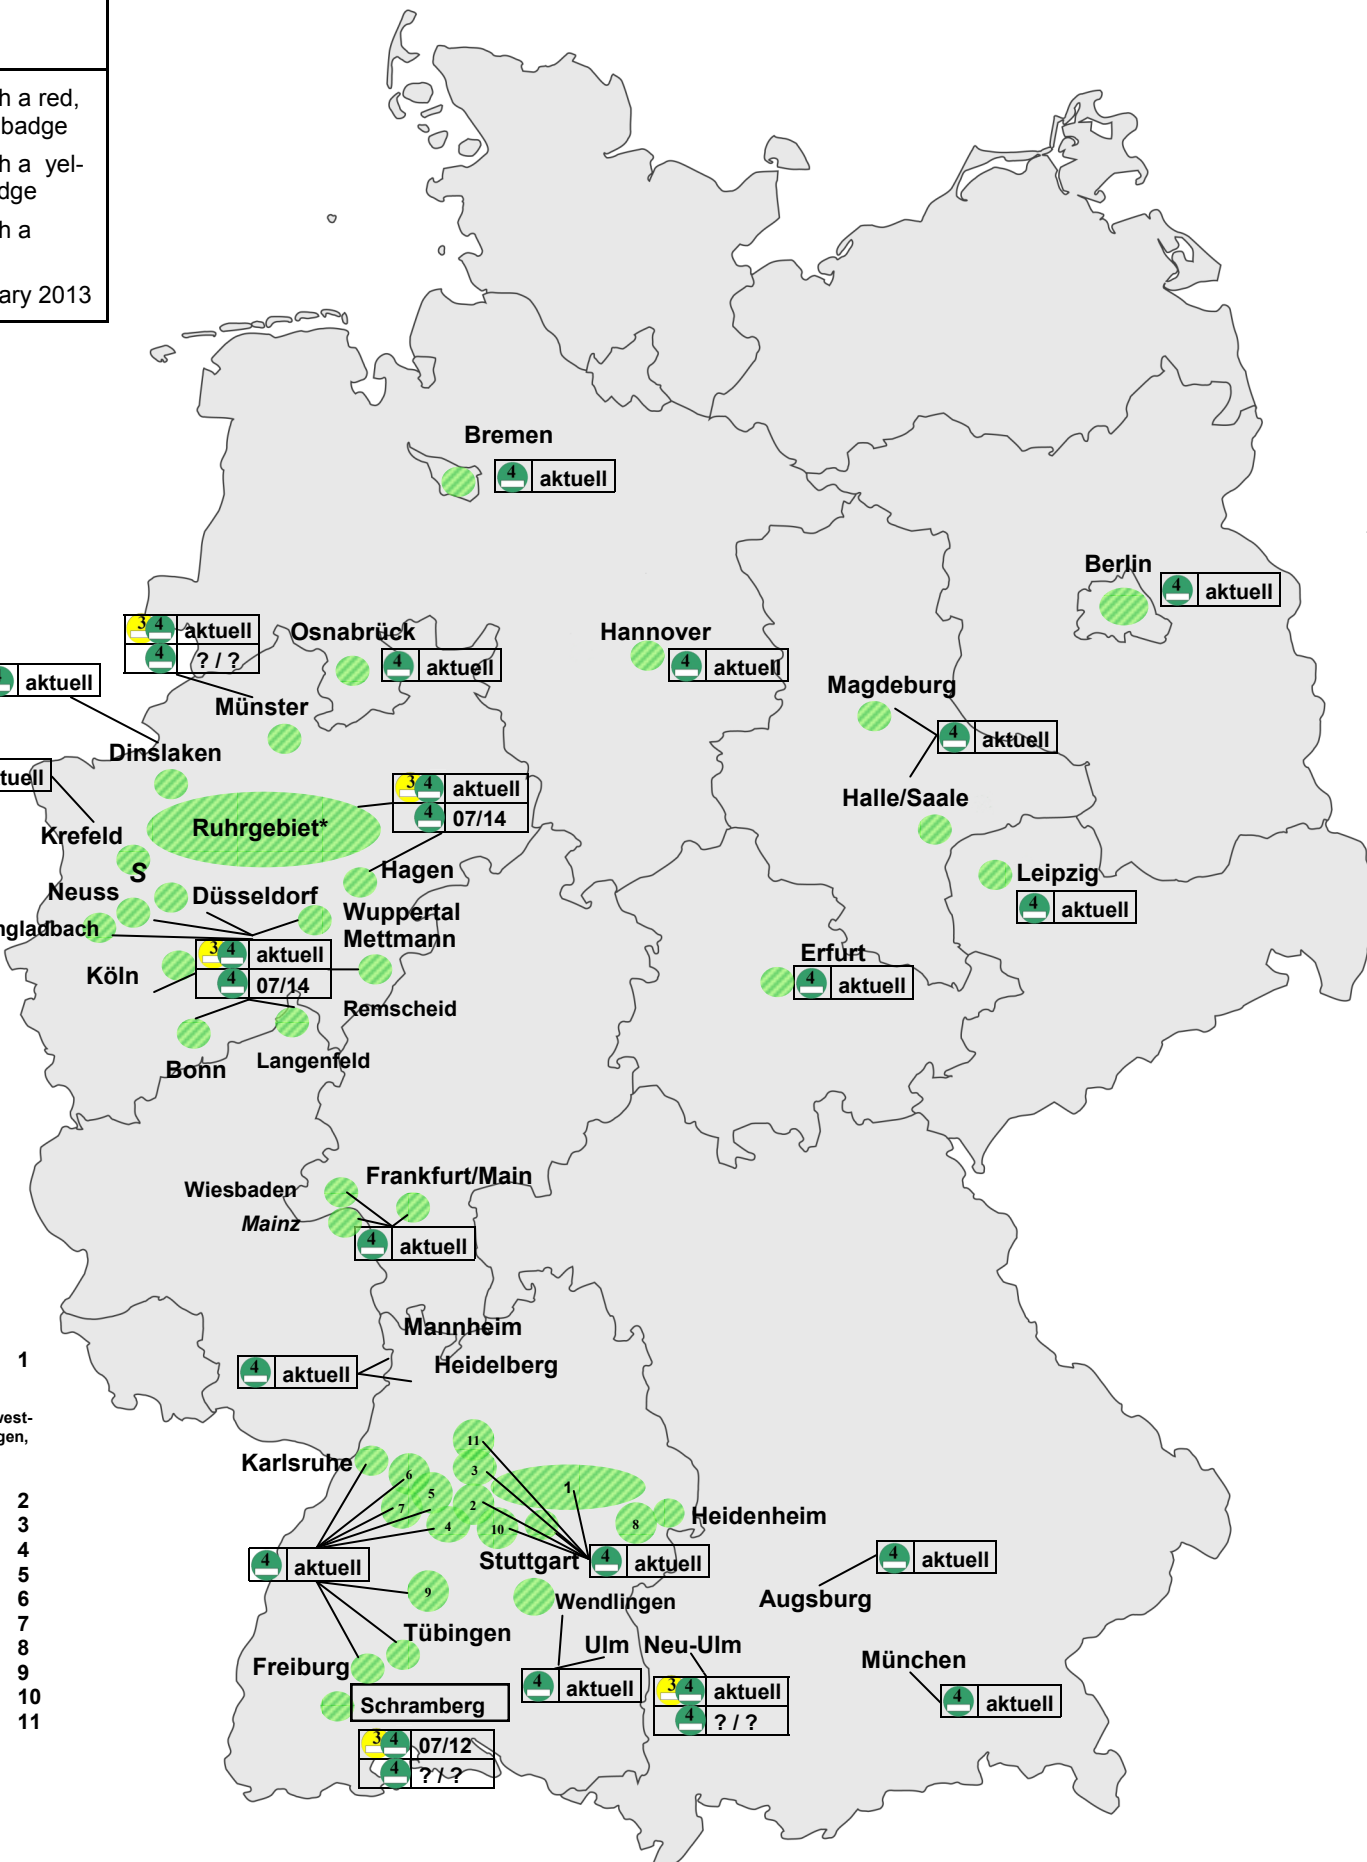

Low Emission Zones in Germany

(Environment Zones)

Status : May 2013

Aktive LEZ

Intended LEZ

-  Only access with a red, yellow or green badge
-  Only access with a yellow or green badge
-  Only access with a green badge
-  Valid from January 2013

- * Ruhrgebiet:**
- Bochum
 - Bottrop
 - Castrop-Rauxel
 - Dortmund
 - Duisburg
 - Essen
 - Gelsenkirchen
 - Gladbeck
 - Herne
 - Herten
 - Mühlheim/Ruhr
 - Oberhausen
 - Recklinghausen

- Baden-Württemberg:**
- 1 Ludwigsburg und Umgebung
 - (Asper, Bietigheim-Bissingheim, Freiberg a.N., Ingersheim, Kornwestheim, Ludwigsburg, Markgröningen, Pleidelsheim, Tamm)
 - 2 Herrenberg
 - 3 Ilsfeld
 - 4 Leonberg
 - 5 Mühlacker
 - 6 Pfinztal
 - 7 Pforzheim
 - 8 Schwäbisch Gmünd
 - 9 Reutlingen
 - 10 Urbach
 - 11 Heilbronn